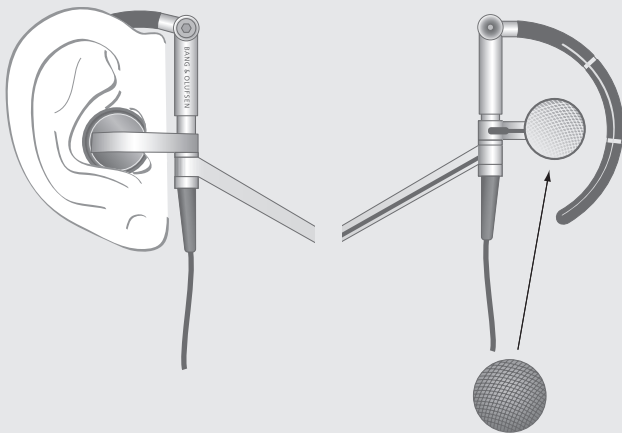

**EarSet 1 Mobile**

# Guide

BANG & OLUFSEN 

*The one-touch answer/end function is not supported by all mobile phones.*

*Funktionen besvar/afslut, der betjenes med et enkelt tryk, understøttes ikke af alle mobiltelefoner.*

*Funktionen att svara/avsluta med en knapptryckning finns inte på alla mobiltelefoner.*

*Ett-trykksfunksjonen svar/avslutt støttes ikke av alle mobiltelefoner.*

*Puheluun vastaus/puhelun lopeus yhdellä painikkeella ei toimi kaikkien matkapuhelinten kanssa.*

*De functie om met één druk op een toets gesprekken te beantwoorden en te beëindigen wordt niet door alle mobiele telefoons ondersteund.*