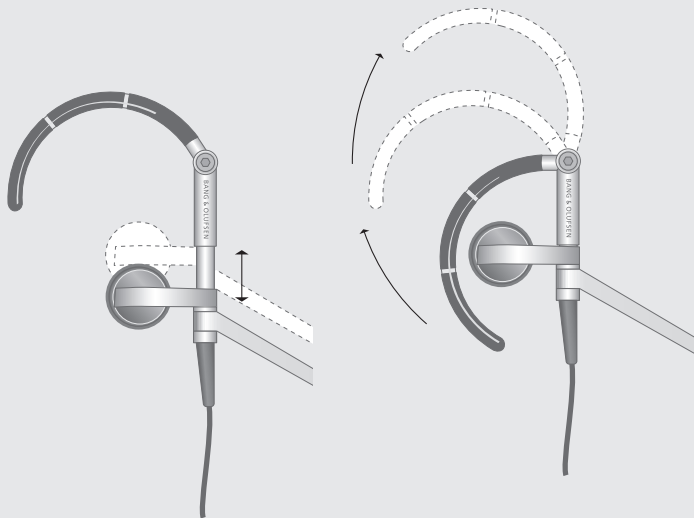

**EarSet 1 Mobile**

# Guide

BANG & OLUFSEN 

*The one-touch answer/end function is not supported by all mobile phones.*

*Funktionen besvar/afslut, der betjenes med et enkelt tryk, understøttes ikke af alle mobiltelefoner.*

*Funktionen att svara/avsluta med en knapptryckning finns inte på alla mobiltelefoner.*